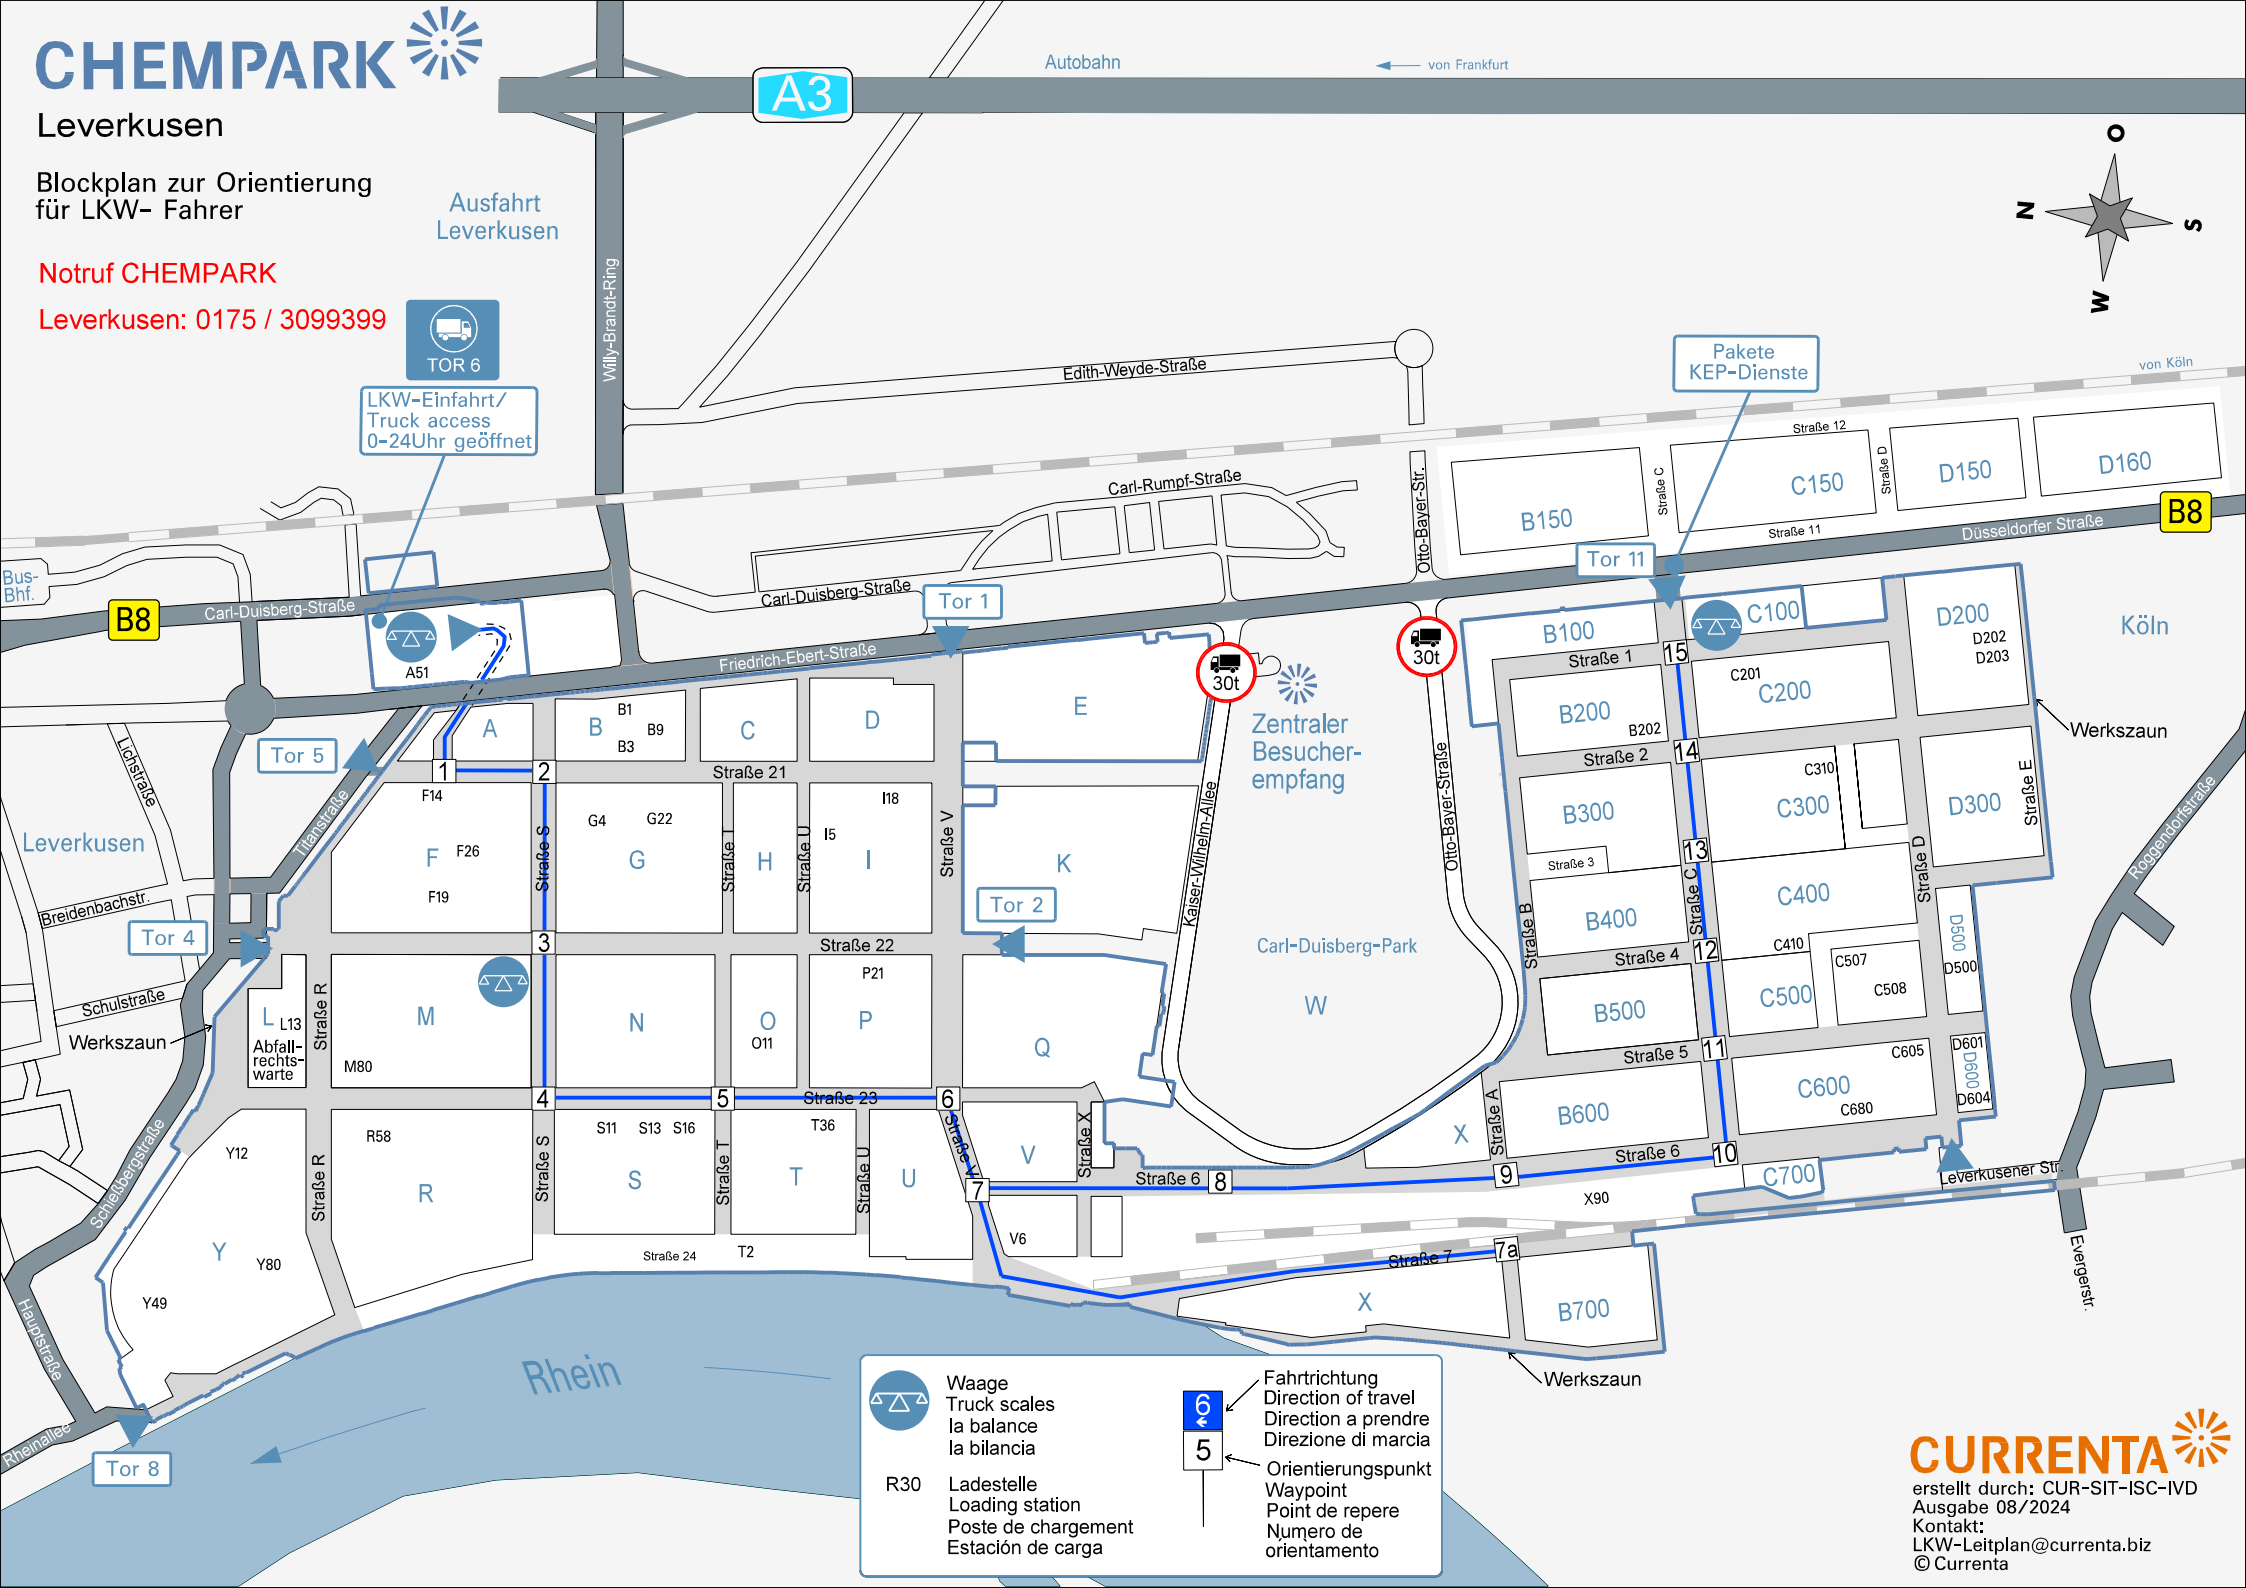

Ausfahrt
Leverkusen

LKW-Einfahrt/
Truck access
0-24Uhr geöffnet

	Waage Truck scales la balance la bilancia		Fahrtrichtung Direction of travel Direction a prendere Direzione di marcia
R30	Ladestelle Loading station Poste de chargement Estación de carga		Orientierungspunkt Waypoint Point de repere Numero de orientamento